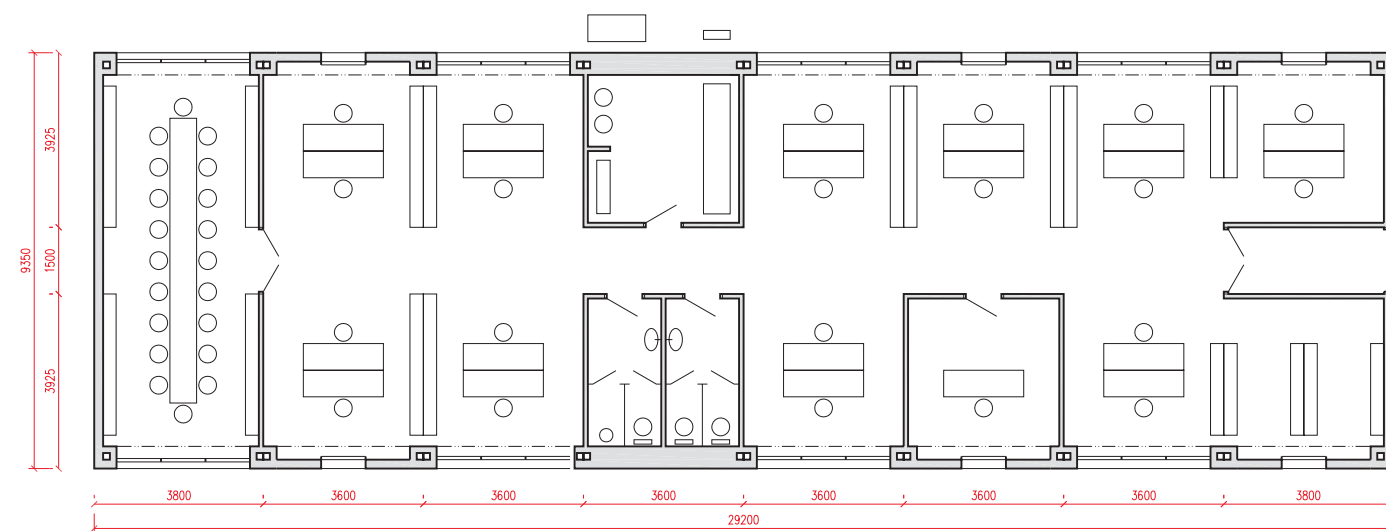

Příplatky

Vytápění	Cena za jednotku	Jednotka	Poznámka
elektrické přímotopy 3kW	5 283 Kč	ks	elektrický přímotop
teplovodní	15 000 Kč	ks	klasické tělesa bez kotle
teplovodní	27 000 Kč	ks	tělesa k francouzským oknům bez kotle
sálavý panel	8 250 Kč	ks	ECOSUN 700

Žaluzie	Cena za jednotku	Jednotka	Poznámka
vnitřní horizontální	8 865 Kč	ks	cena za velké okno
vnitřní vertikální	9 300 Kč	ks	cena za velké okno
vnitřní horizontální, el.otvírání	14 475 Kč	ks	cena za velké okno

Podhled	Cena za jednotku	Jednotka	Poznámka
rovný 1x Fermacell	1 380 Kč	m2	bez malby
kazetový	1 365 Kč	m2	Armstrong Neeva 600x1200 bílý
kazetový	975 Kč	m2	600x600 bílý

Vnitřní povrch	Cena za jednotku	Jednotka	Poznámka
tapeta Designe	525 Kč	m2	vzor
tapeta bílá	450 Kč	m2	bez vzoru

Příslušenství	Cena za jednotku	Jednotka	Poznámka
kuchyňka	29 612 Kč	kpl	kuchyň s montáží
dřez s baterií	9 750 Kč	kpl	s montáží

① Plná obvodová stěna
② Prosklená obvodová stěna
③ Plná příčka
④ Prosklená příčka

933.000,- Kč   **562.000,- Kč**   **776.000,- Kč**

KANCELÁŘE

5.368.000,- Kč