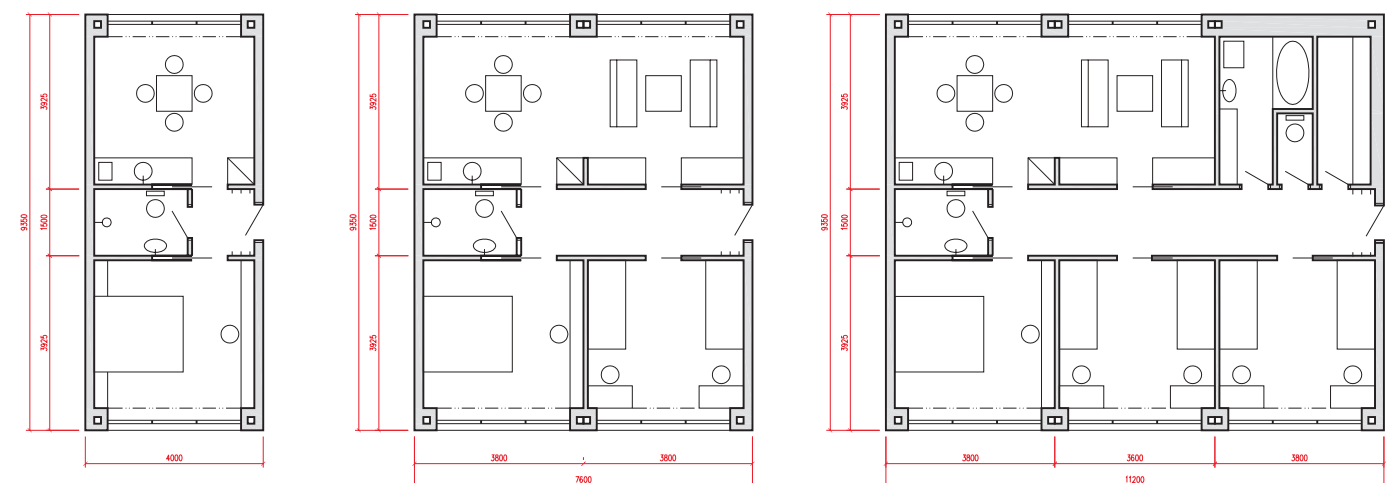

DOMY

776.000,- Kč

1.378.000,- Kč

2.018.000,- Kč