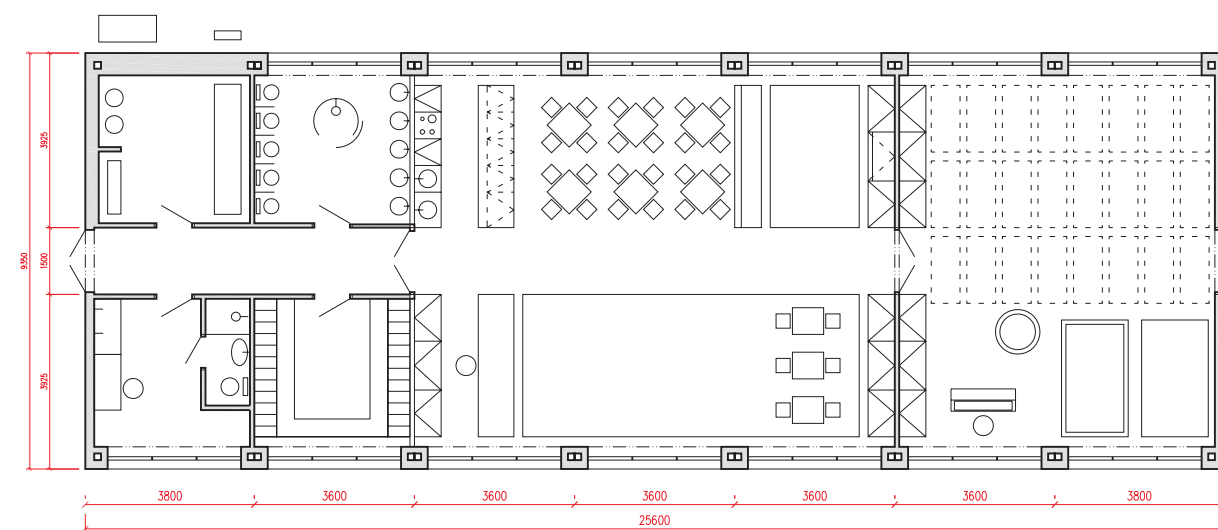

MATEŘSKÁ ŠKOLA

5.173.000,- Kč