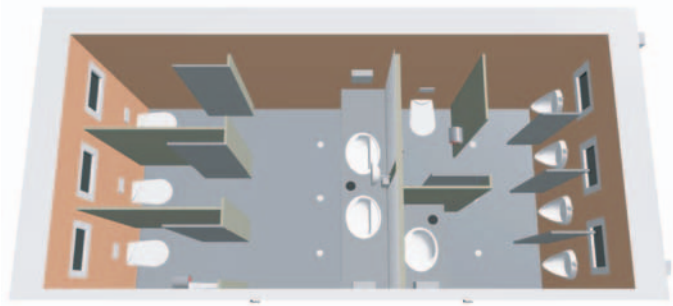

Damen-Version

Herren-Version

Damen / Herren-Version

Technische Daten

Breite: 6058 mm
Tiefe: 2438 / 2990 mm
Höhe: 2800 mm
Strom: 380 V / 32 Ah
Frischwasser: 3/4" GEKA-Kupplung
Abwasser: HT-Rohr NW100

Ausstattung