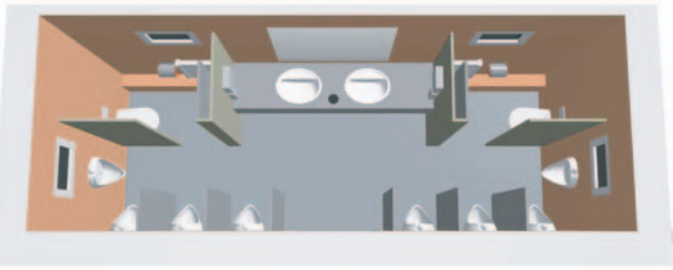

Herren-Version