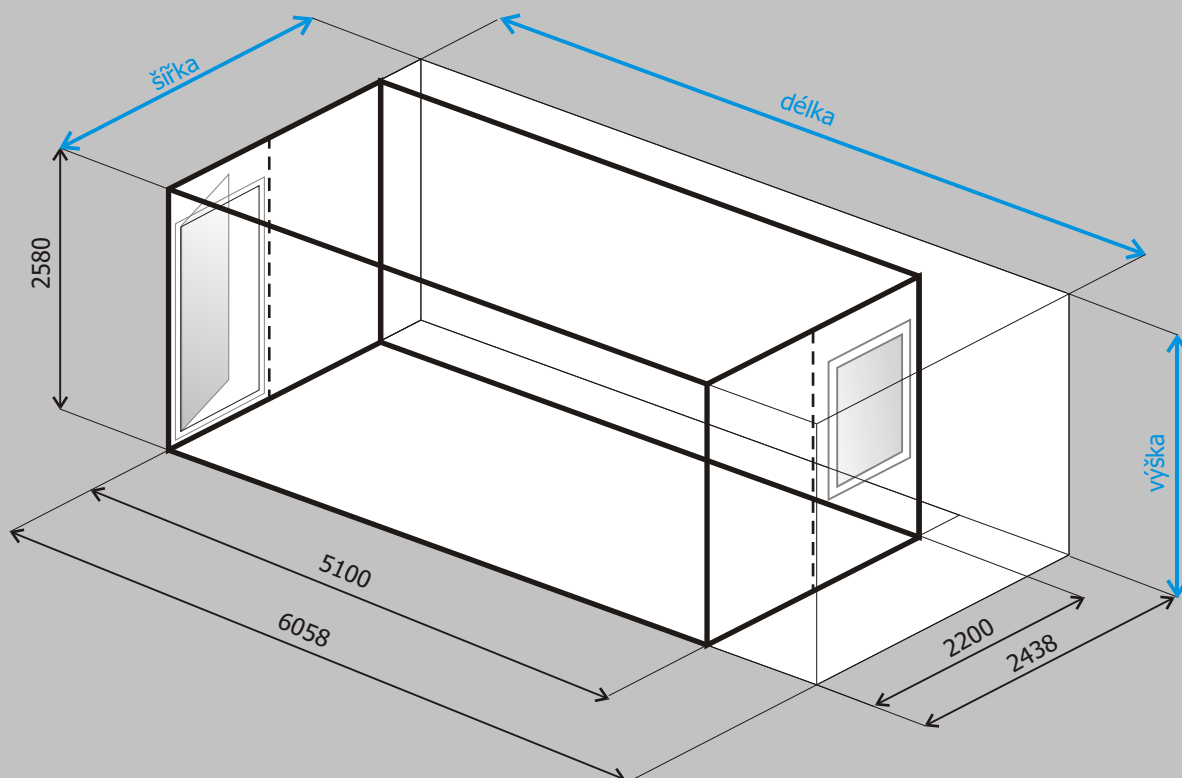

# E3 | EconomicLine

**CS E3E** - Obytný kontejner skladatelný z elementů včetně rámu, montáž bez použití jeřábu.