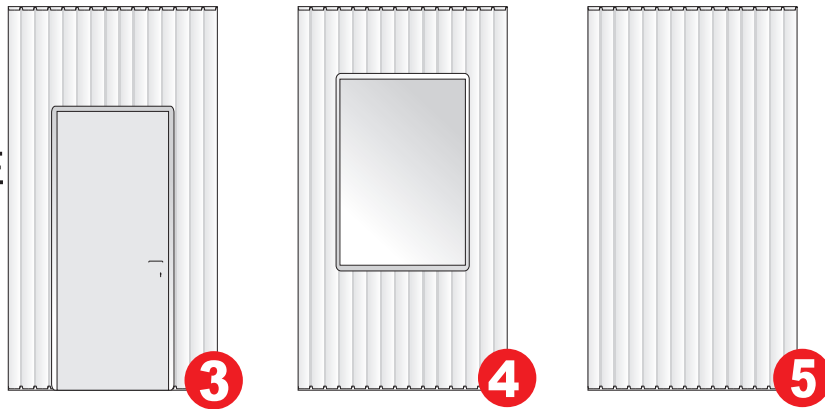

# ZÁKLADNÍ MODUL - PODLAHA, STROP, PEVNÁ STĚNA + DOPLNĚNÉ VYMĚNITELNÉ STĚNY

VNĚJŠÍ  
VYMĚNITELNÉ  
PANELY

VNITŘNÍ  
VYMĚNITELNÉ  
PŘÍČKY

VNĚJŠÍ PEVNÝ PANEL  
S OKNEM BEZ MOŽNOSTI  
VÝMĚNY

## Technický popis:

Rozměr: 6.058 x 2.990 x 2.800 mm

Světlá výška: 2.500 mm

Stohovatelnost: 3x

### Pevné vybavení:

- 0 1x okno s roletou 1.765x1.335mm;
- 3 x zásuvka v pevné stěně;
- přívod/vývod 400 V / 32A;
- 4 x zářivka 1x36 W s krytem;
- el.rozvaděč.

### Variabilní vybavení:

- 3 vyměnitelný stěnový panel s dveřmi 800 x 2000mm;
- 4 vyměnitelný stěnový panel s oknem 900 x 1.335 mm s plastovou roletou;
- 5 vyměnitelný plný panel;
- vnitřní příčka 1 s dveřmi 875x2000mm; 2 vnitřní příčka plná;
- vnitřní kryty stojin s el.zásuvkou.