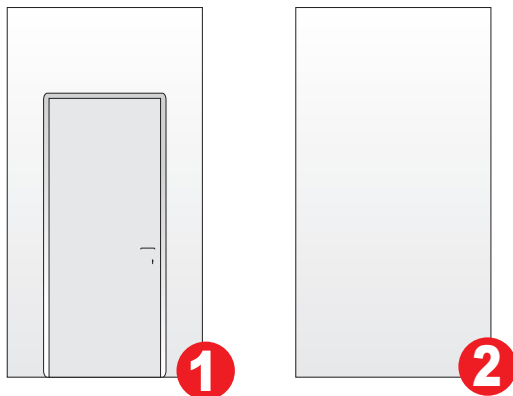

# ZÁKLADNÍ MODUL - PODLAHA, STROP, PEVNÁ STĚNA + DOPLNĚNÉ VYMĚNITELNÉ STĚNY

VNĚJŠÍ  
VYMĚNITELNÉ  
PANELY

VNITŘNÍ  
VYMĚNITELNÉ  
PŘÍČKY

VNĚJŠÍ PEVNÝ PANEL  
S OKNEM BEZ MOŽNOSTI  
VÝMĚNY

## Technický popis:

Rozměr: 6.058 x 2.990 x 2.800 mm

Světlá výška: 2.500 mm

Stohovatelnost: 3x

### Pevné vybavení:

- 0 1x okno s roletou 1.765x1.335mm;
- 3 x zásuvka v pevné stěně;
- přívod/vývod 400 V / 32A;
- 4 x zářivka 1x36 W s krytem;
- el.rozvaděč.

### Variabilní vybavení:

- 3 vyměnitelný stěnový panel s dveřmi 800 x 2000mm;
- 4 vyměnitelný stěnový panel s oknem 900 x 1.335 mm s plastovou roletou;
- 5 vyměnitelný plný panel;
- vnitřní příčka 1 s dveřmi 875x2000mm; 2 vnitřní příčka plná;
- vnitřní kryty stojin s el.zásuvkou.