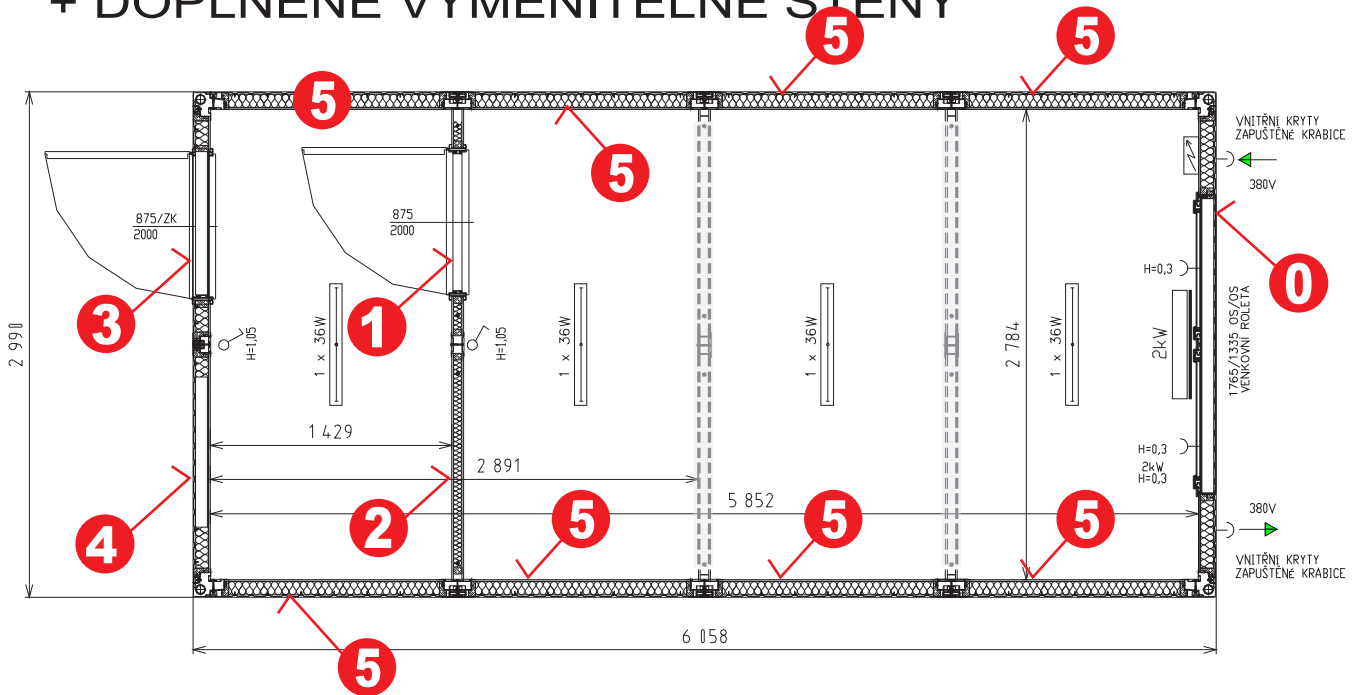

# ZÁKLADNÍ MODUL - PODLAHA, STROP, PEVNÁ STĚNA + DOPLNĚNÉ VYMĚNITELNÉ STĚNY

VNĚJŠÍ  
VYMĚNITELNÉ  
PANELY

VNITŘNÍ  
VYMĚNITELNÉ  
PŘÍČKY

VNĚJŠÍ PEVNÝ PANEL  
S OKNEM BEZ MOŽNOSTI  
VÝMĚNY

## Technický popis:

Rozměr: 6.058 x 2.990 x 2.800 mm

Světlá výška: 2.500 mm

Stohovatelnost: 3x

### Pevné vybavení:

- 0 1x okno s roletou 1.765x1.335mm;
- 3 x zásuvka v pevné stěně;
- přívod/vývod 400 V / 32A;
- 4 x zářivka 1x36 W s krytem;
- el.rozvaděč.

### Variabilní vybavení:

- 3 vyměnitelný stěnový panel s dveřmi 800 x 2000mm;
- 4 vyměnitelný stěnový panel s oknem 900 x 1.335 mm s plastovou roletou;
- 5 vyměnitelný plný panel;
- vnitřní příčka 1 s dveřmi 875x2000mm; 2 vnitřní příčka plná;
- vnitřní kryty stojin s el.zásuvkou.