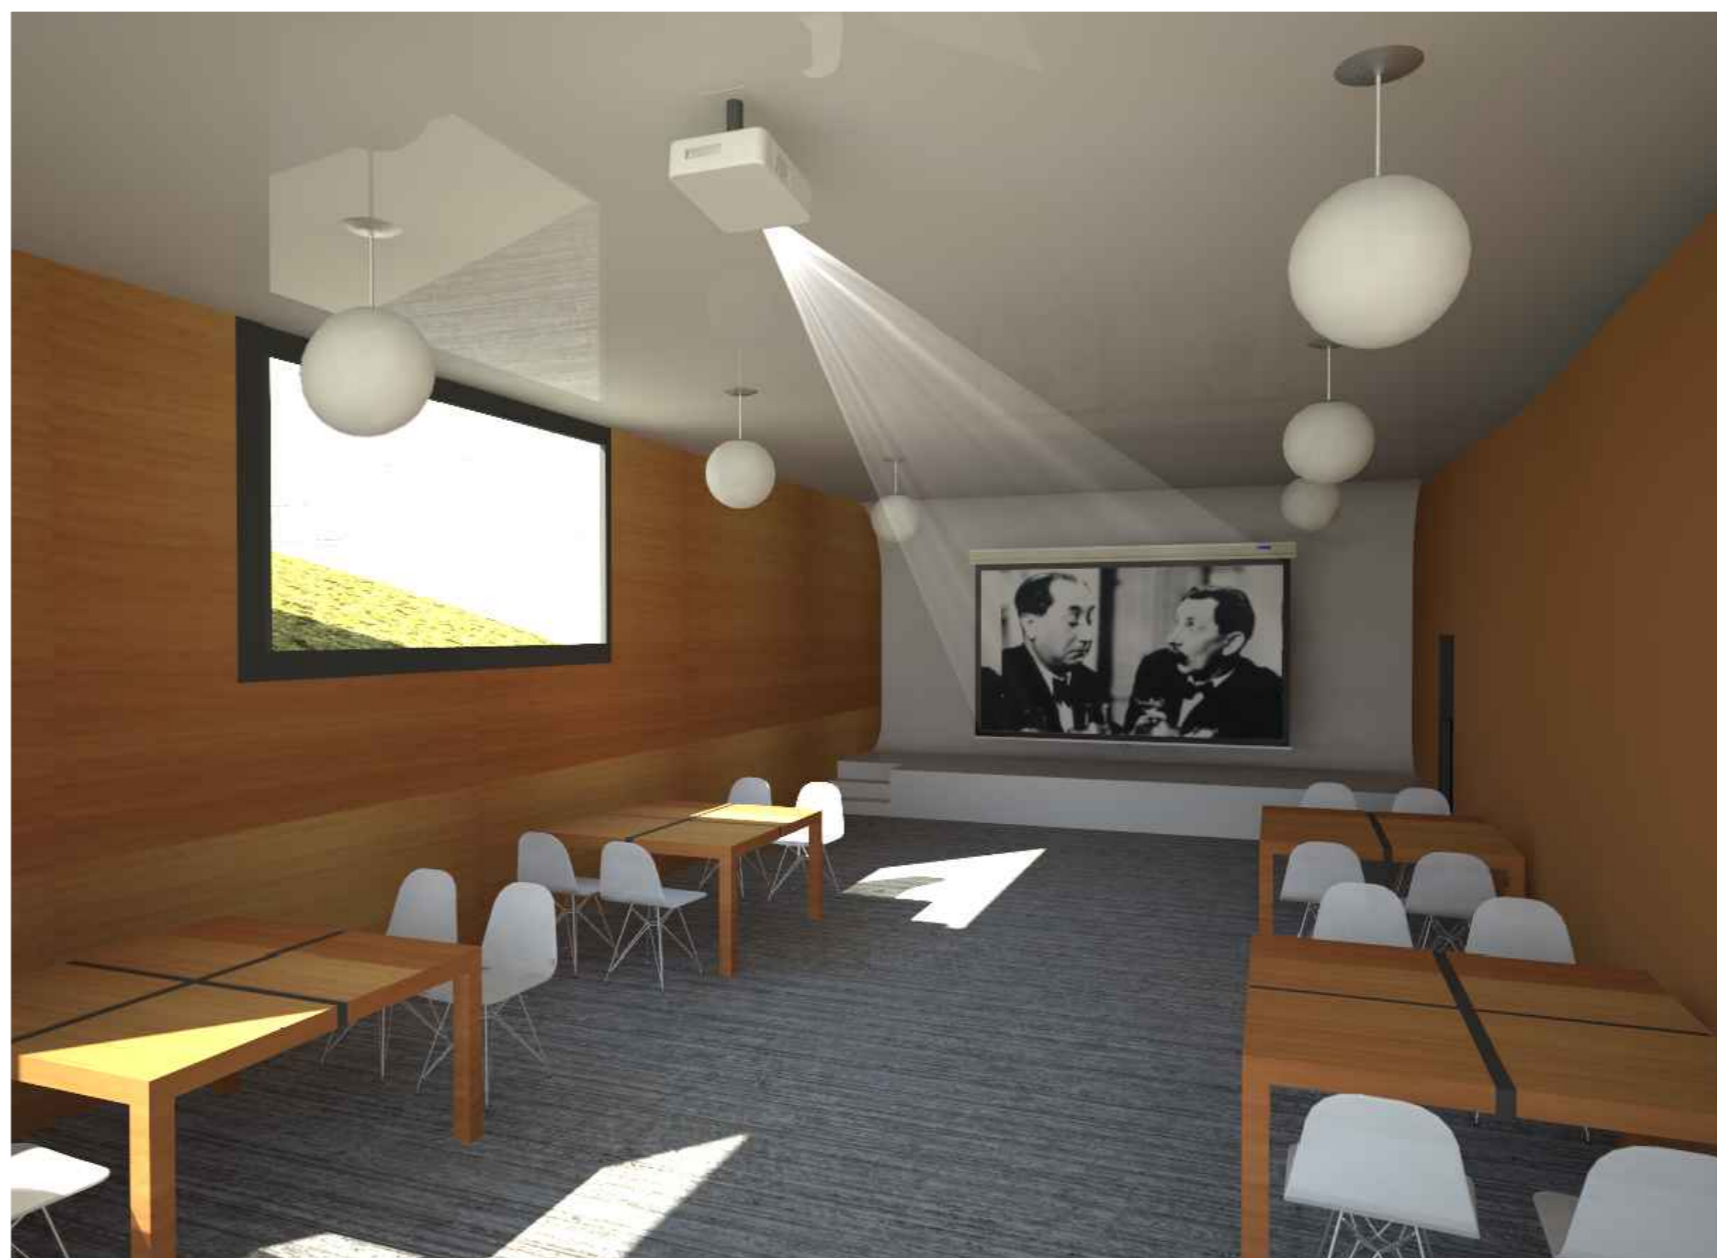

Modulární

dům pro seniory Felix Strašnice
 50°4'12"N, 14°29'27"E

motto:
 "Novostavby neexistují!
 Všechny stavby jsou rekonstrukce.
 Rekonstruují prostředí a život lidí."

Jean Nouvel

PREF1K